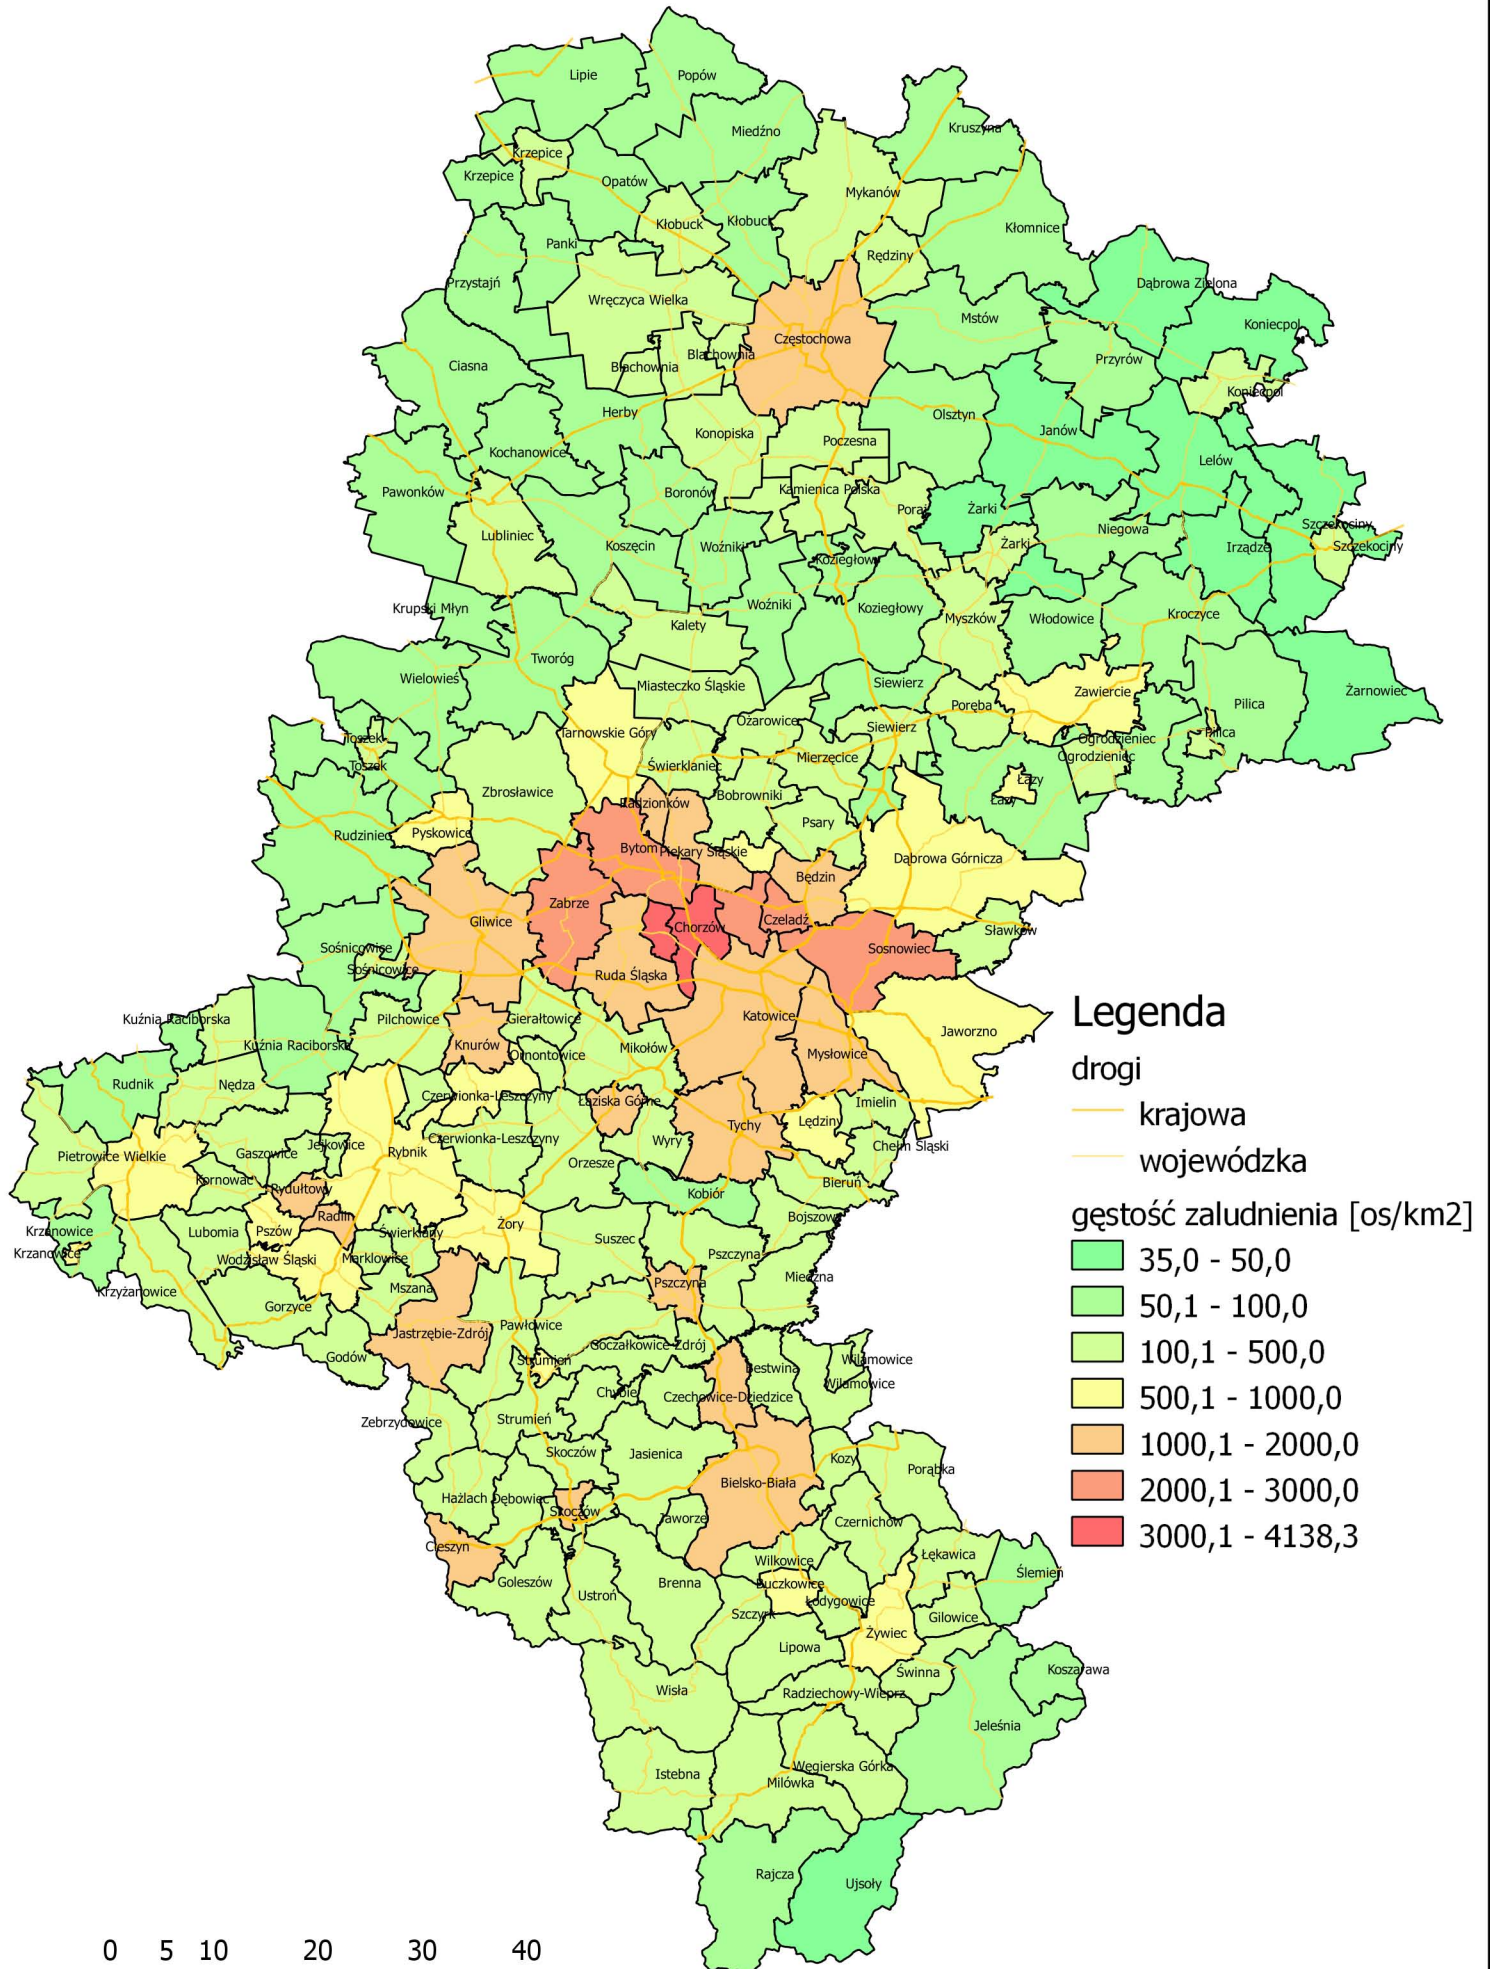

Gęstość zaludnienia w gminach województwa śląskiego

0 5 10 20 30 40
 km