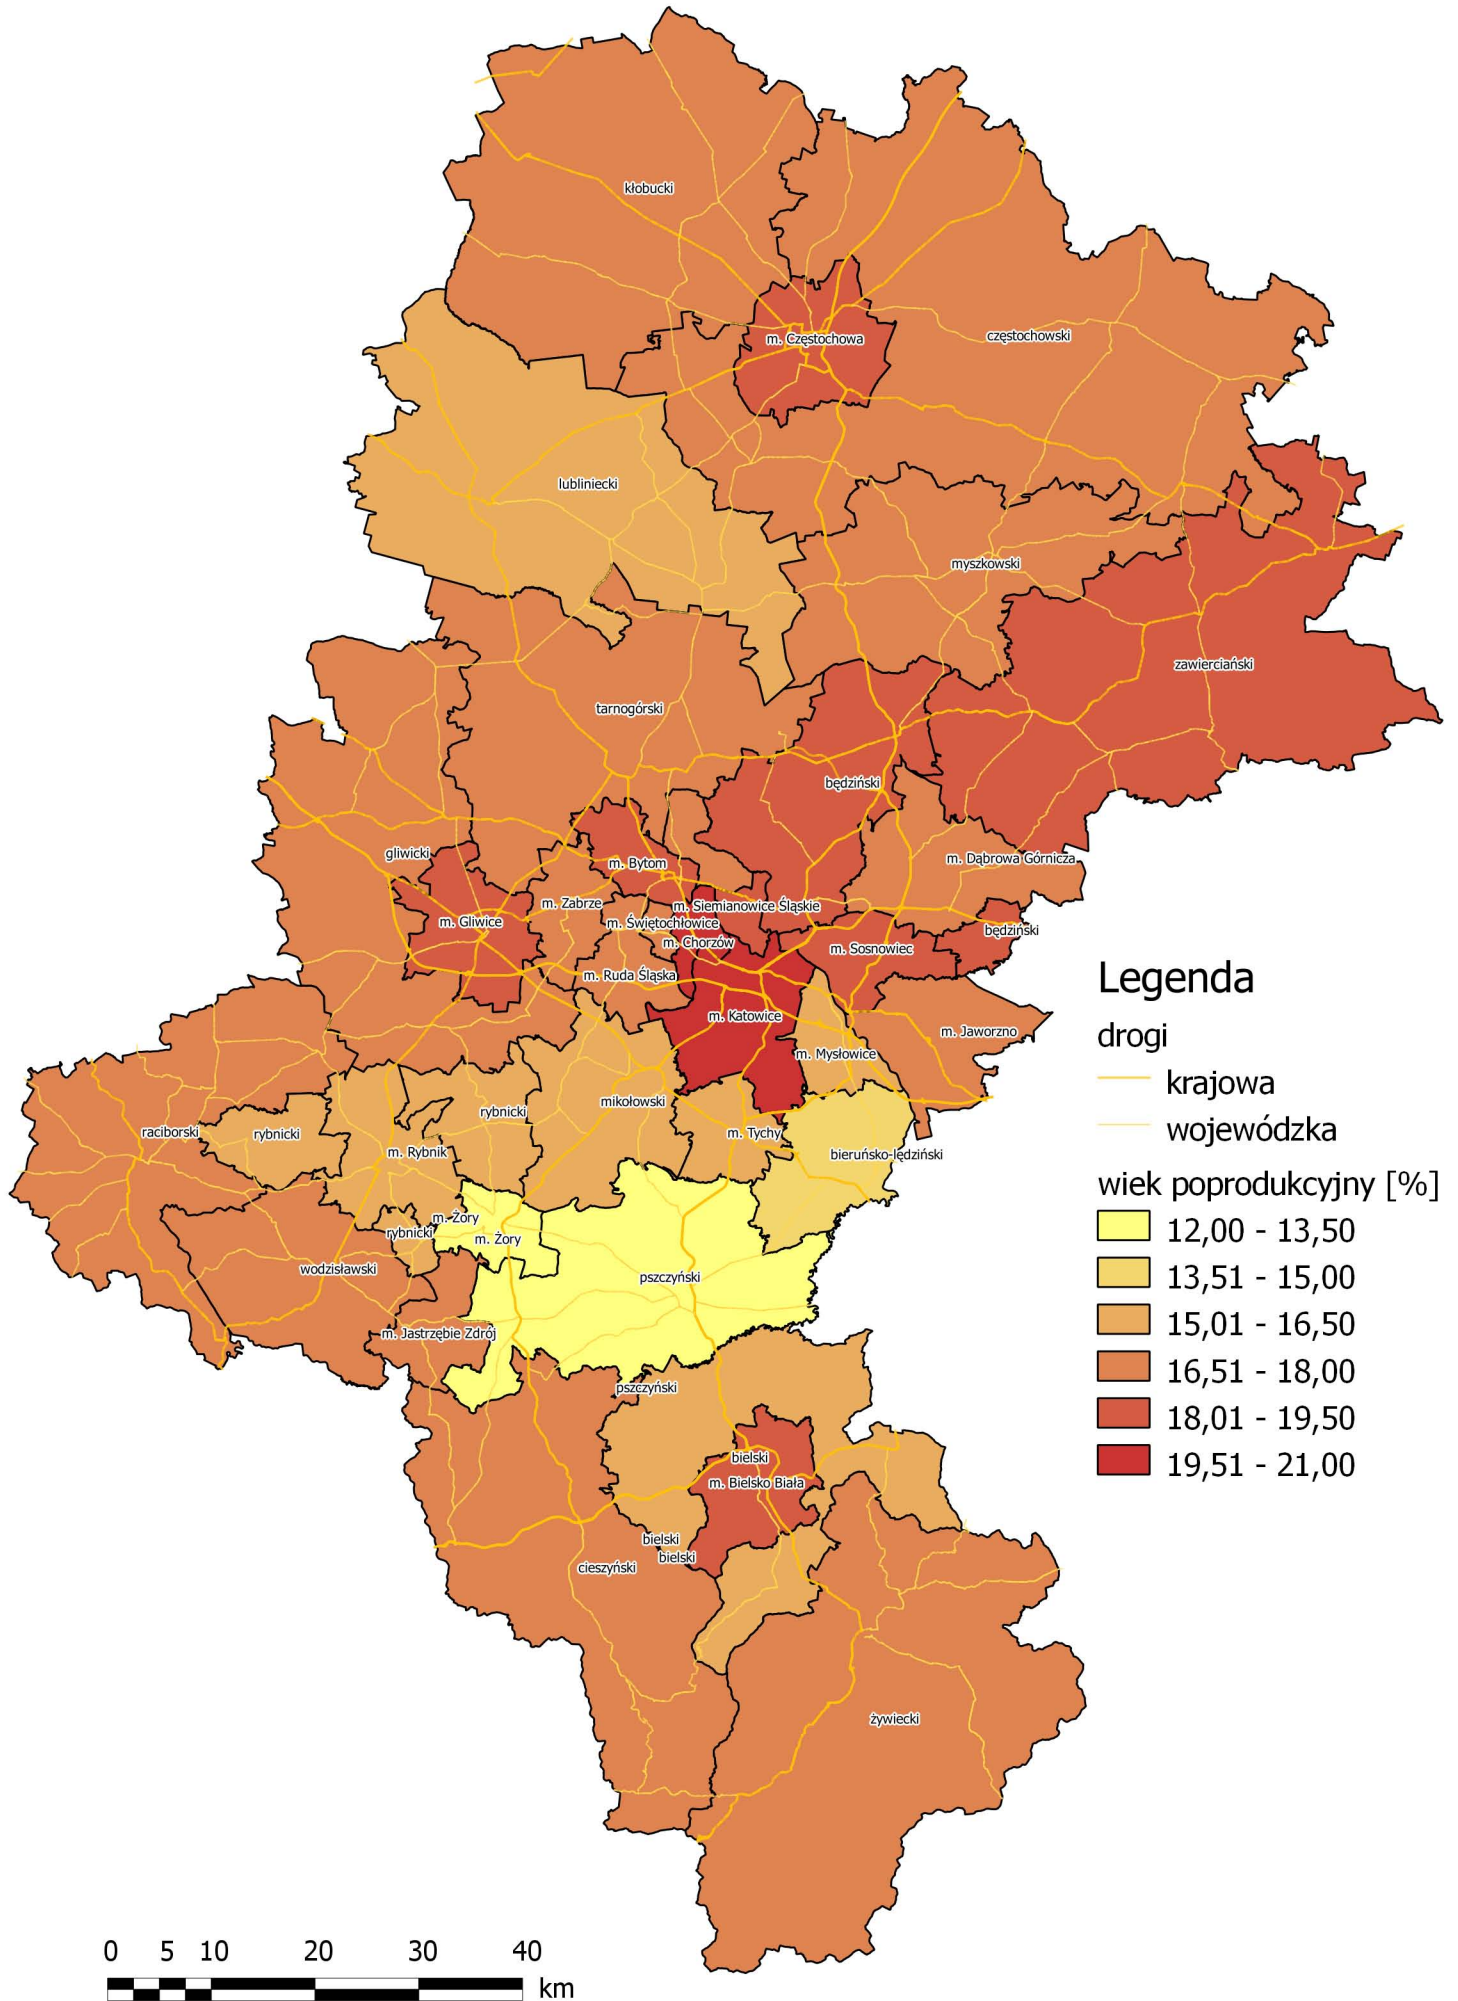

Odsetek ludności w wieku poprodukcyjnym w powiatach województwa śląskiego

Legenda

drogi

— krajowa

— wojewódzka

wiek poprodukcyjny [%]

12,00 - 13,50

13,51 - 15,00

15,01 - 16,50

16,51 - 18,00

18,01 - 19,50

19,51 - 21,00